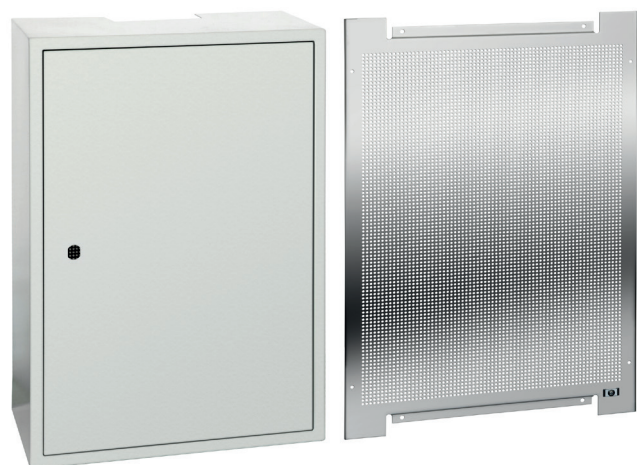

Armoires d'intérieur avec serrure et clé, contenant une plaque perforée pour installation d'amplificateurs ou de commutateurs. Les produits sont d'abord montés sur la plaque (sur place ou à l'atelier) puis celle-ci est vissée à l'intérieur de l'armoire. De cette façon, il est très difficile, pour des personnes non habilitées, d'accéder à l'installation et de faire des modifications indésirables.

- Disposent d'ouvertures supérieures et inférieures pour le passage des câbles d'arrivée et de départ du signal.
- **Protection IP20** pour toutes **installations en intérieur**.
- Serrure et clé incluses.
- Câble de terre de 120cm

REF.	ART. NR.	mm	kg	U./Packing
5893	MPTGH34	300 x 400 x 200	5,12	1 / emballage
589301	MPTGH44	400 x 400 x 200	6,68	1 / emballage
589302	MPTGH46	400 x 600 x 200	9,12	1 / emballage
589303	MPTGH66	600 x 600 x 200	12,20	1 / emballage
589304	MPTGH68	600 x 800 x 200	16,56	1 / emballage

REF. 589302